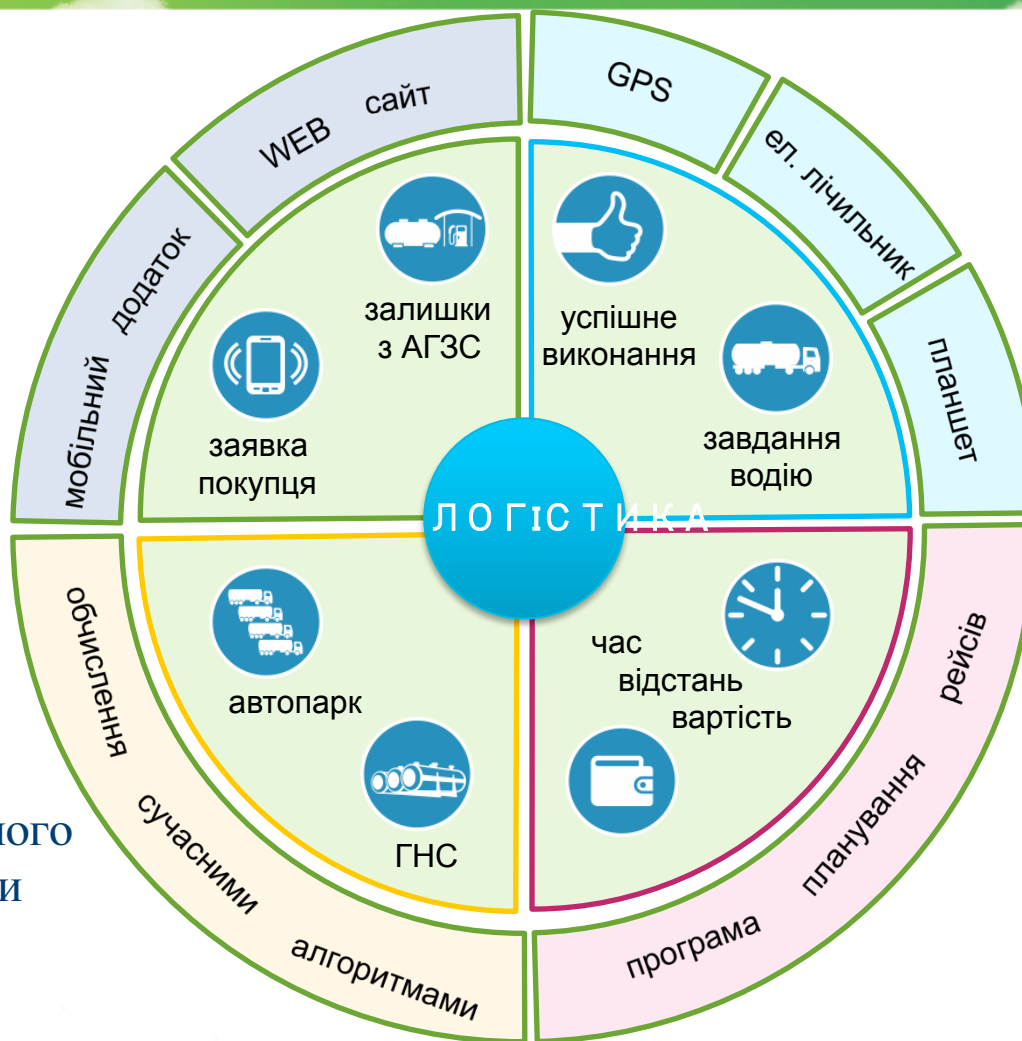

ПРОЕКТ «АУТСОРСИНГ»

Т а м а р а Ж и г

Мережа ГНС

NADEZHDA

- **1,5 \$** - послуги власного тепловоза та 8 постів зливу виключає простій цистерн
- **1,5 \$** - відсутні технологічні втрати
- **1,0 \$** – окремий трубопровід та очистка газу - виключає ремонт лічильників, дозаторів, заміна фільтрів, претензії користувачів
- **1,0 \$** – швидкість наповнення та обслуговування газовозів (+10%)
- **0,5 \$** – якість товару (Ваш товар, зима/літо)
- **4,0 \$** – залізнична логістика
- **5,5 \$** – автомобільна логістика
- **Всього – 400 грн (15\$)**

Багаторічний досвід

Мережа ГНС

Регулюємо %
пропана і бутана

Сучасна технологія
зважування

Захист від людського
фактору

Товарний кредит

Власний парк тепловозів

Збір даних в потребі

Відстеження якості доставки вантажу

Вибір оптимального варіанта доставки

Розрахунок ефективності рейсу

Характеристика ГНС	Бородянка Київ	Вигода Одеса	Селещина Полтава	Скалат Тернопіль	Страбичево Мукачєво	Шепєтївка Хмельницький	Первомайськ Миколаїв
1 Парк зберїгання, тон	1000	450	400	450	250	800	2000
2 Час роботи	з 8:00 до 18:00 + вечїрня змїна						
3 Зона митного контролю	+	+	+	+	+	+	+
4 Власний манєвровий тепловоз	+		+	+	+	+	+
5 Очистка газу, пїдготовка -зима / лїто	+	+	+	+	+	+	+
6 Схема облїку	+	+	+	+	+	+	+
7 Вїдсутнїсть технологїчних втрат	+	+	+	+	+	+	+
8 Послуги бїзнес-центру (E-mail, факс, принтер)	+	+	+	+	+	+	+
9 Теплий бокс з оглядовою ямою	+		+			+	+
10 Автомїйка	+		+				
11 Щоквартальнї пївїрки лїчильникїв сертифїкованим пїдприємством	+	+	+	+	+	+	+
12 Стоянка пїд охороною ї вїдеоспостереженням	+	+	+	+	+	+	+
13 Душова	+	+	+	+	+	+	+
14 Їдальня	+		+			+	+
15 Кїмнати вїдпочинку	+	+	+	+	+	+	+
16 Транспортнї послуги	+	+	+		+	+	+